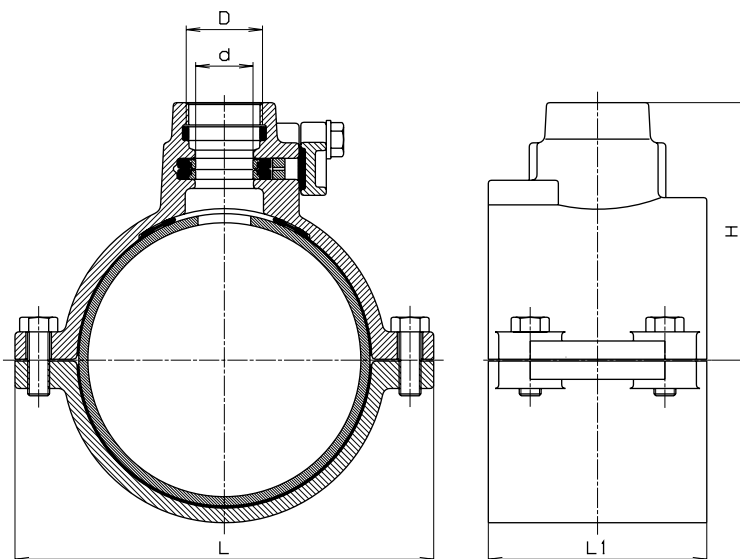

HAKU-AANBOORZADEL VOOR PE- EN PVC-LEIDINGEN VOOR HET AANBOREN ONDER DRUK

Leiding ø mm	D ISO 228	d ø	H	L	L1	Gewicht kg
63	1"	28	84	124	100	2,5
	1 ¼"	32	87			2,4
75	1"	28	91	135	110	2,8
	1 ¼"	32	94			2,6
	1 ½"	43	91			3,3
	2"	43	95			3,0
90	¾"	24	100	150	110	3,0
	1"	28	100			3,0
	1 ¼"	32	103			2,5
	1 ½"	43	101			3,6
	2"	43	105			3,4
110	1"	28	110	170	120	3,6
	1 ¼"	32	113			3,6
	1 ½"	43	113			4,3
	2"	43	117			4,0
160	1"	28	138	230	120	5,5
	1 ¼"	32	141			5,4
	1 ½"	43	140			5,6
	2"	43	145			5,6

Leiding- soort	ÖNORM	DIN
PE	B 5170	8072
PE	B 5172	8074
PVC	B 5182	EN 1452-2

Onze documentatie, productinformatie en adviezen zijn gebaseerd op onze kennis en ervaring op het moment van uitgave, doch zijn op generlei wijze juridisch bindend. Op al onze leveringen zijn de algemene leveringsvoorwaarden van Imbema Holland B.V. en haar werkmaatschappijen van toepassing, zoals deze zijn gedeponeerd ter griffie van de arrondissementsrechtbank te Haarlem d.d. 15 oktober 1982.

Imbema Denso B.V.

Nijverheidsweg 5-7
Postbus 160
NL-2000 AD Haarlem
Tel.: +31 (0)23-517 24 24
Fax: +31 (0)23-531 74 33
K.v.K.nr.: 34037222
E-mail: info@imbemadenso.nl
www.imbemadenso.nl

Een onderneming van de Imbema Groep.