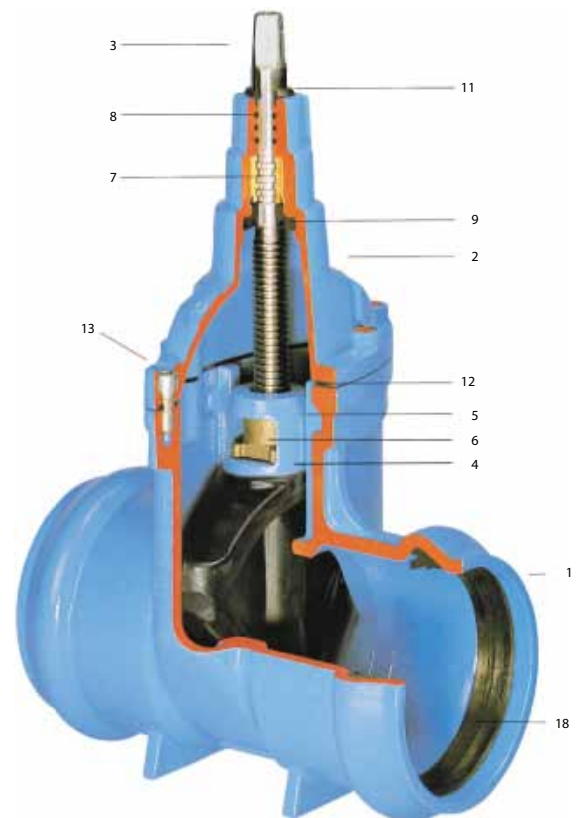

## SCHUIFAFSLUITER MET MOFVERBINDINGEN

### OMSCHRIJVING

Een zacht afdichtende schuifafsluiter met mofverbindingen voor PVC-buizen.

### TECHNISCHE GEGEVENS

- 1/2 **Onderhuis (1):** GG250 (DIN 1691)  
**Bovenhuis (2):** GGG400 (DIN 1693), in- en uitwendig voorzien van een epoxy-poedercoating (DIN 30677)
- 3 **Spindel:** RVS St. 1.4021
- 4 **Schuif:** GGG400 (DIN 1693 en EN 1563), in- en uitwendig voorzien van een gevulkaniseerd elastomeer
- 5 **Schuifgeleiding:** driepuntsgeleiding, GGG400 (DIN 1693)
- 6 **Schuifmoer:** DN 80 - 100 messing CuZn36Pb3As  
DN 150 - Rg7
- 7 **Kamring:** Ms 58
- 8 **O-ringen:** elastomeer
- 9 **Stootaanslag:** elastomeer
- 11 **Stofkeringsring:** elastomeer
- 12 **Profielrubber:** elastomeer
- 13 **Inbusbouten:** St 8.8 (DIN 912), bedekt met was
- 18 **Mofafdichting:** elastomeer