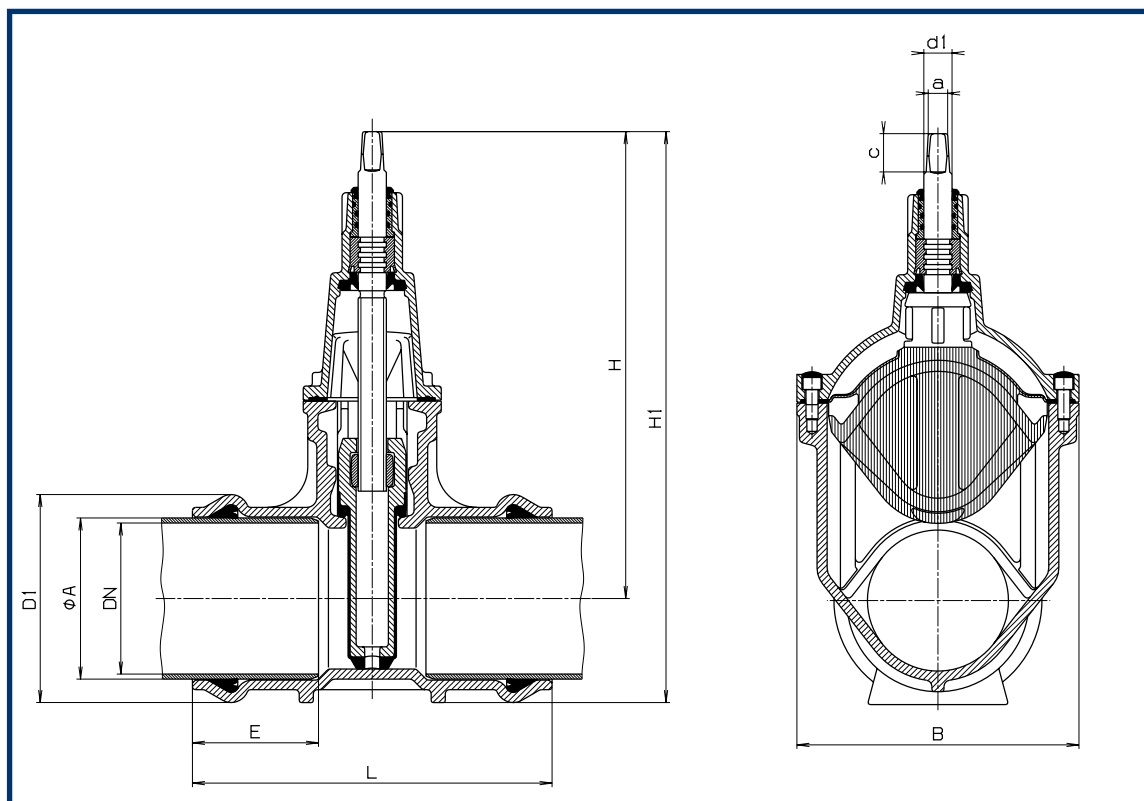

PRODUCTINFORMATIE

SCHUIFAFSLUITER MET MOFVERBINDINGEN

TOEPASSING

In water- en rioolleidingen.

BEDIENINGSMOGELIJKHEDEN

Handwiel: nr. 7800

Inbouwgarituren:

nr. 9000 normaal,

nr. 9500 telescopisch

KWALITEITSNORMEN

Producent gecertificeerd volgens ISO 9001 : 2000

DN	Buis ø mm	Afsluiter						Spindel			Gewicht kg
		D1	E	H	H1	L	B	a	c	d1	
80	90	130	105	288	353	292	160	17,3	35	25	13,5
100	110	151	115	334	410	305	188	19,3	38	25	18,0
150	160	207	133	465	568	357	280	19,3	38	28	34,5

Onze documentatie, productinformatie en adviezen zijn gebaseerd op onze kennis en ervaring op het moment van uitgave, doch zijn op generlei wijze juridisch bindend. Op al onze leveringen zijn de algemene leveringsvoorwaarden van Imbema Holland B.V. en haar werkmaatschappijen van toepassing, zoals deze zijn gedeponeerd ter griffie van de arrondissementsrechtbank te Haarlem d.d. 15 oktober 1982.

Imbema Denso B.V.

Nijverheidsweg 5-7

Postbus 160

NL-2000 AD Haarlem

Tel.: +31 (0)23-517 24 24

Fax: +31 (0)23-531 74 33

K.v.K.nr.: 34037222

E-mail: info@imbemadenso.nl

www.imbemadenso.nl

Een onderneming van de Imbema Groep.